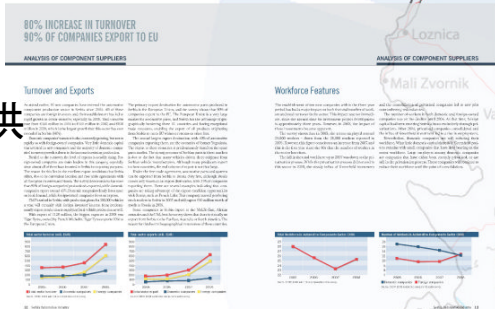

Serbia Investment and Export Promotion Agency

国際会議
投資セミナー

事業アフターケア

情報提供

プロジェクト
マネージメント

投資地区選定

- Main airports
- Main roads
- Main railroads
- Main rivers