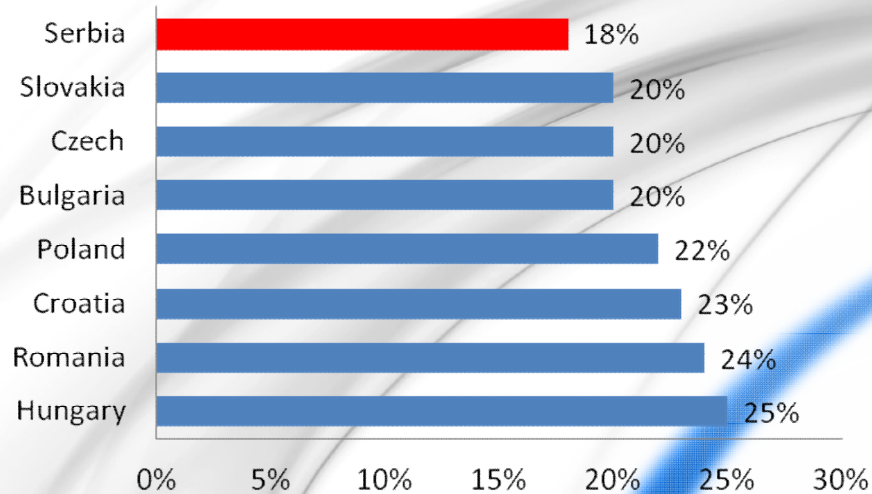

セルビア投資輸出促進庁

税金システム

法人税率

所得税率

付加価値税