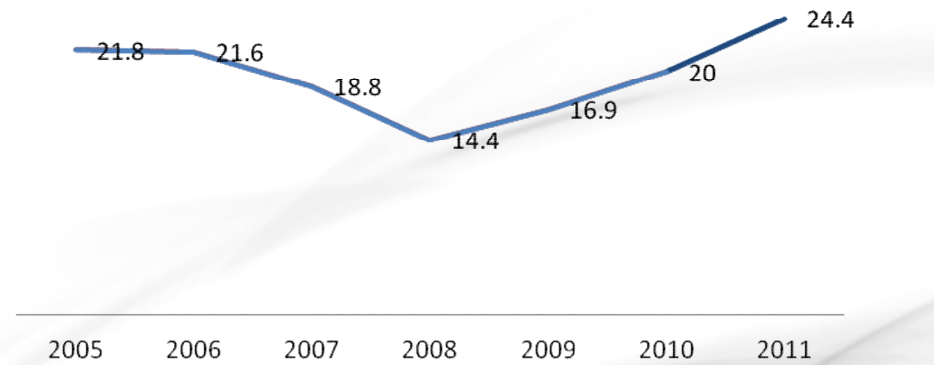

セルビア投資輸出促進庁

セルビア基本経済情報

失業率(%)