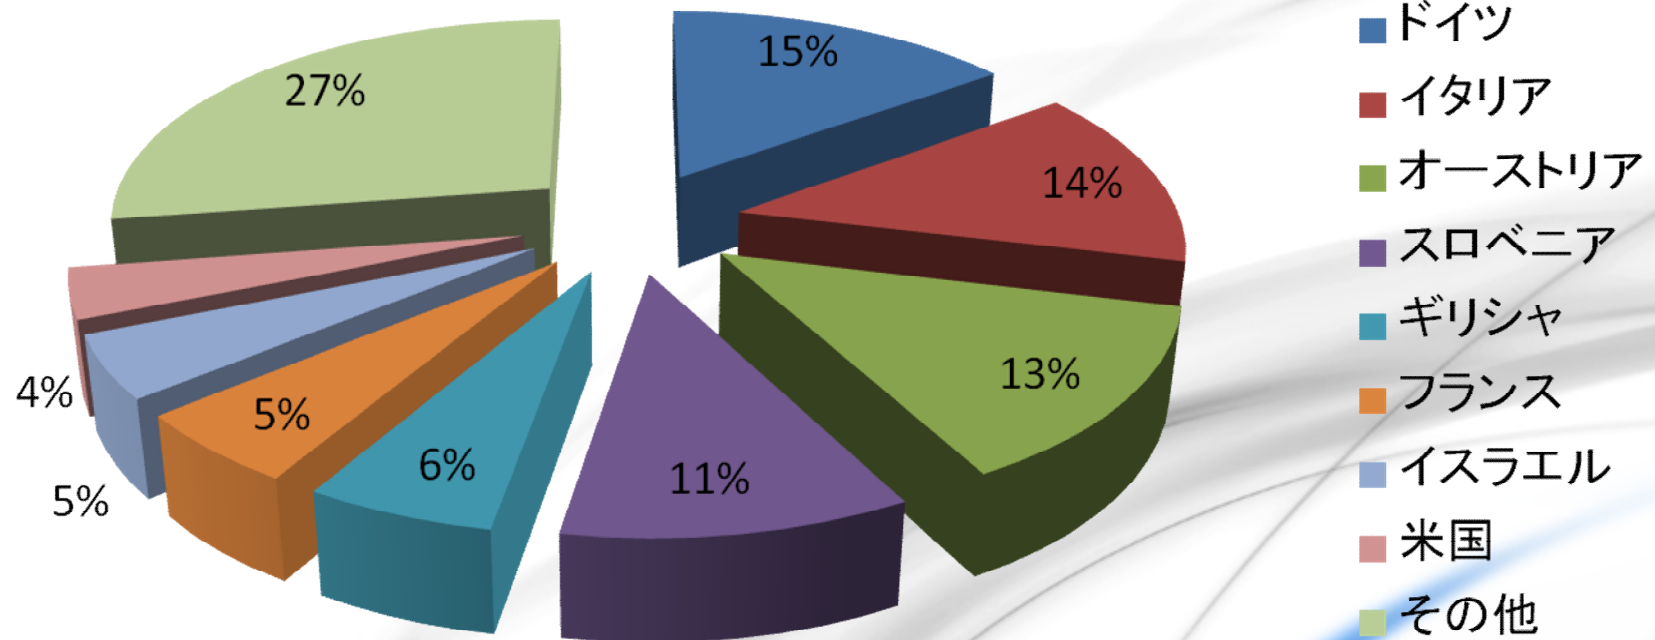

セルビア投資輸出促進庁

セルビア海外直接投資分析2001/2012 - 317の案件と200億ユーロの海外直接投資に基づく

海外直接投資事業数割合 / 国別

Source: SIEPA

PRESENTATION RIGHTS RESERVED. COPYRIGHTS SIEPA. YEAR 2011.