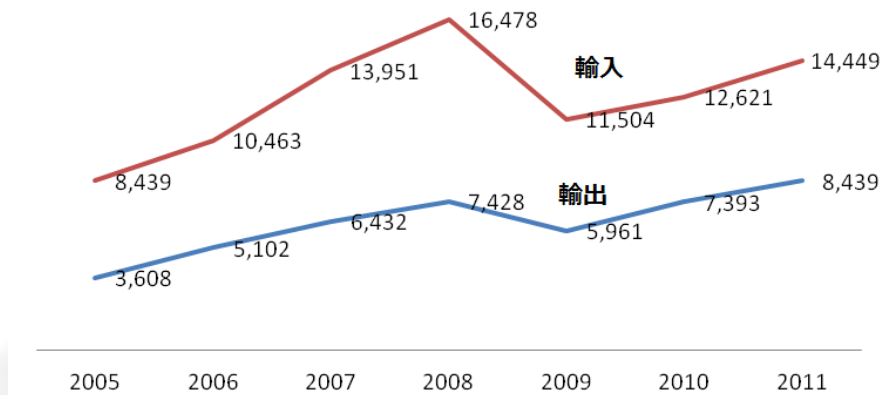

セルビア投資輸出促進庁

セルビア基本経済情報

失業率(%)

輸入・輸出