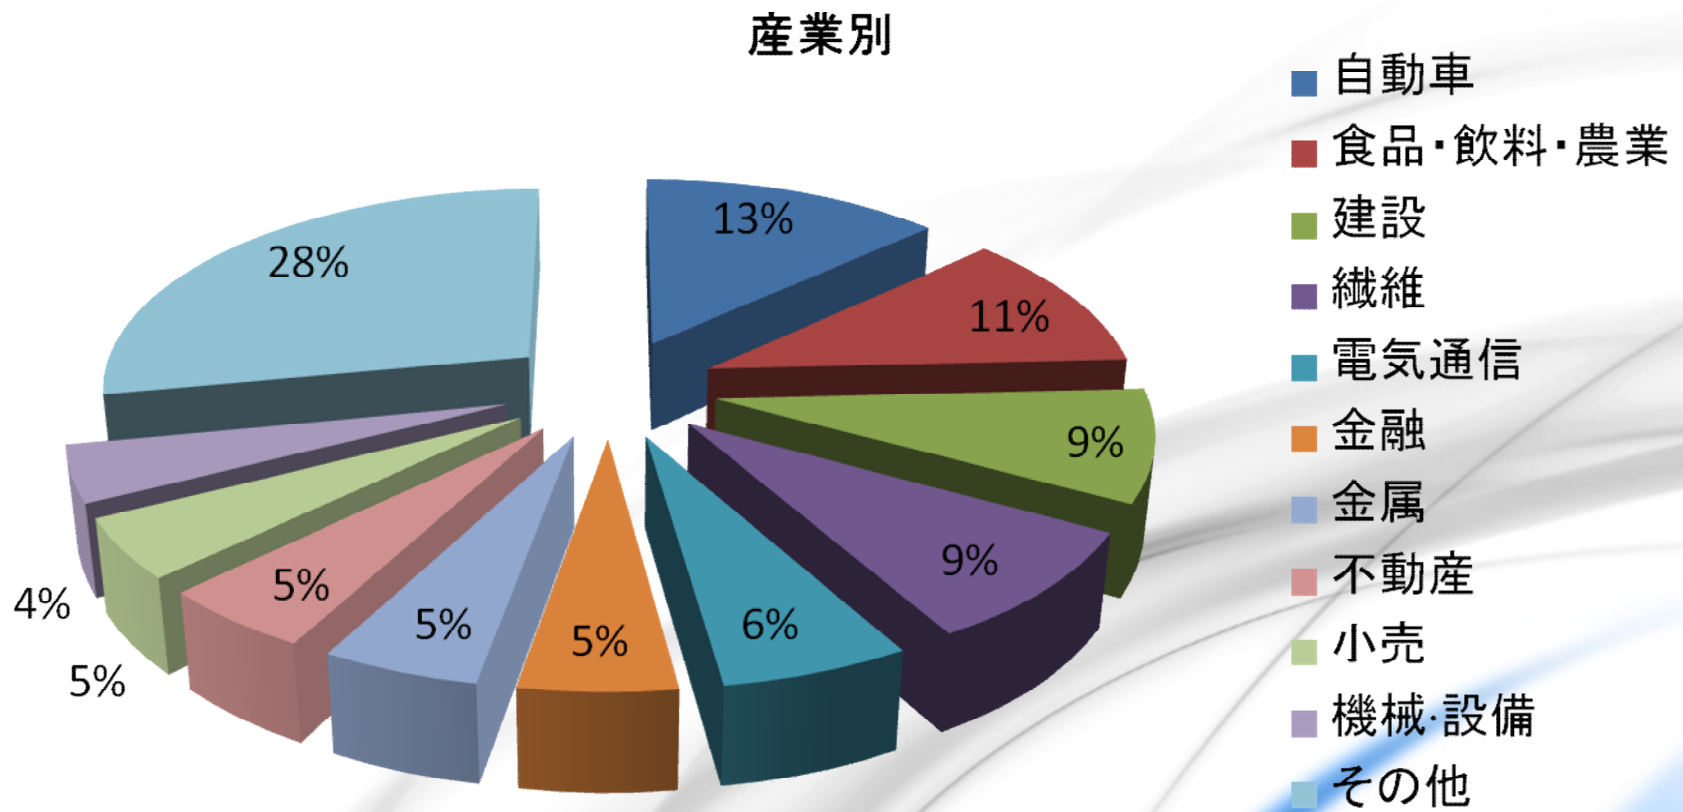

最も魅力的な投資地域、セルビア

2012年3月 セルビアがEU加盟候補国入り、政治・経済の安定性が認められ EU加盟へ大きく前進した。

2011年は東南ヨーロッパで最も多い22億ユーロが投資された

BOSCH

GRUNDFOS

セルビア投資輸出促進庁

セルビア海外直接投資分析2001/2012 - 317の案件と200億ユーロの海外直接投資に基づく

海外直接投資額割合 / 国別

Source: SIEPA

セルビア投資輸出促進庁

セルビア海外直接投資分析2001/2012 - 317の案件と200億ユーロの海外直接投資に基づく

海外直接投資事業数割合 / 国別

Source: SIEPA

PRESENTATION RIGHTS RESERVED. COPYRIGHTS SIEPA. YEAR 2011.

セルビア海外直接投資分析2001/2012 - 317の案件と200億ユーロの海外直接投資に基づく