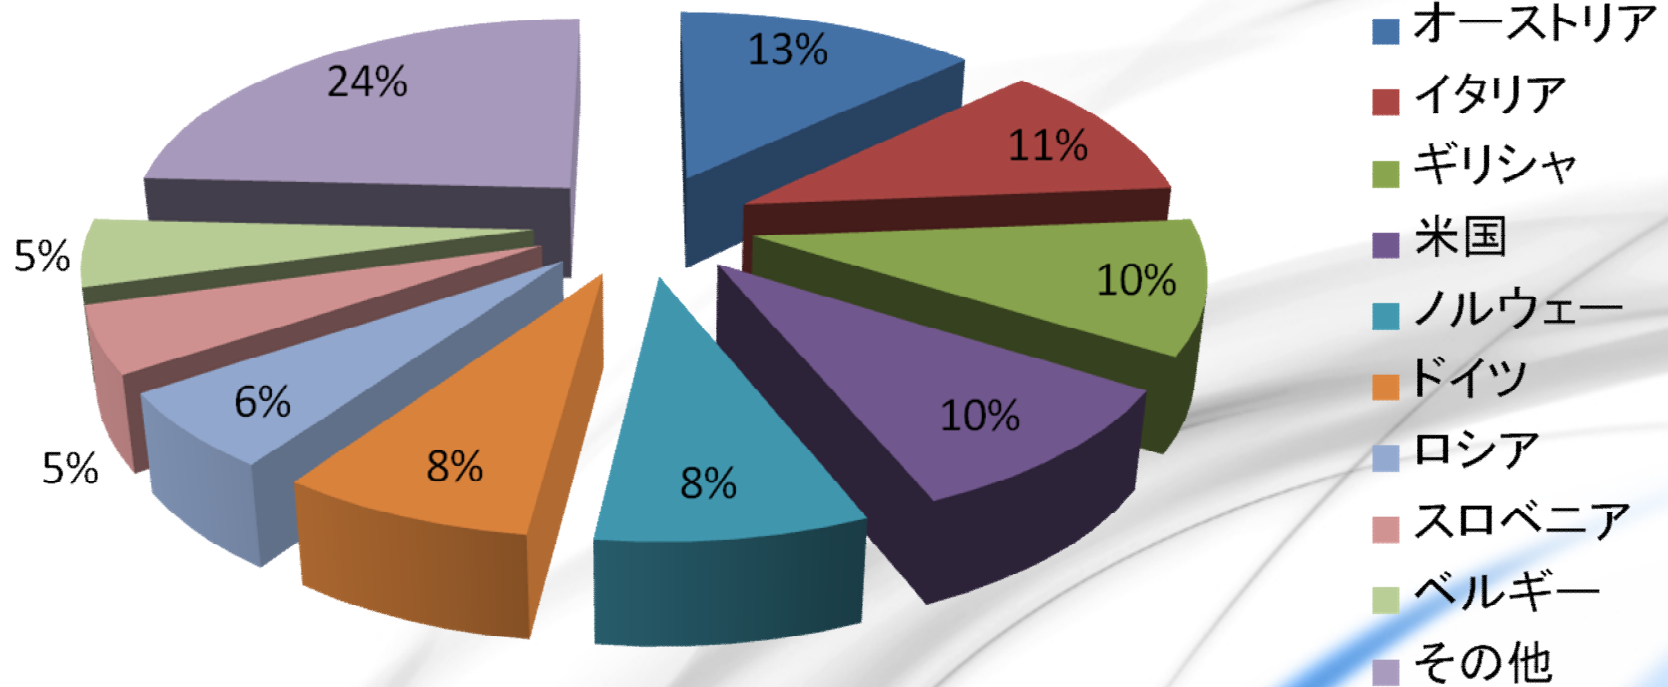

最も魅力的な投資地域、セルビア

2012年3月 セルビアがEU加盟候補国入り、政治・経済の安定性が認められ EU加盟へ大きく前進した。

2011年は東南ヨーロッパで最も多い22億ユーロが投資された

BOSCH

GRUNDFOS

セルビア投資輸出促進庁

セルビア海外直接投資分析2001/2012 - 317の案件と200億ユーロの海外直接投資に基づく

海外直接投資額割合 / 国別

Source: SIEPA

セルビア投資輸出促進庁

セルビア海外直接投資分析2001/2012 - 317の案件と200億ユーロの海外直接投資に基づく

海外直接投資事業数割合 / 国別

Source: SIEPA

PRESENTATION RIGHTS RESERVED. COPYRIGHTS SIEPA. YEAR 2011.

セルビア海外直接投資分析2001/2012 - 317の案件と200億ユーロの海外直接投資に基づく