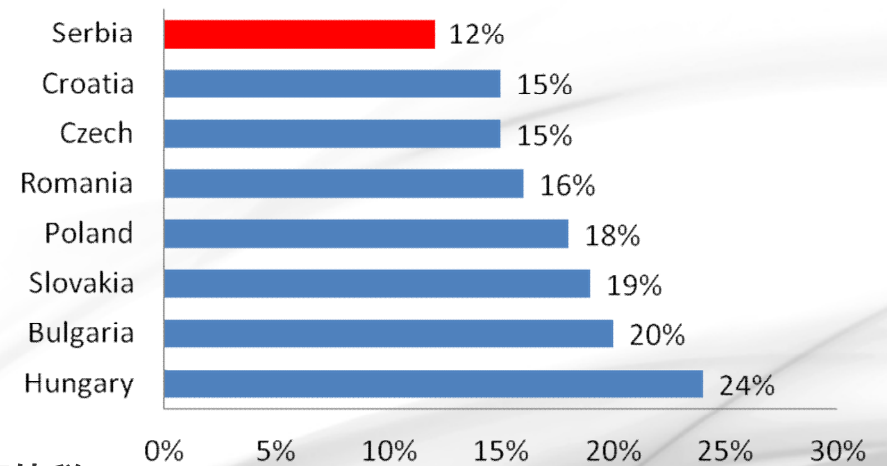

セルビア投資輸出促進庁

税金システム

法人税率

所得税率

付加価値税