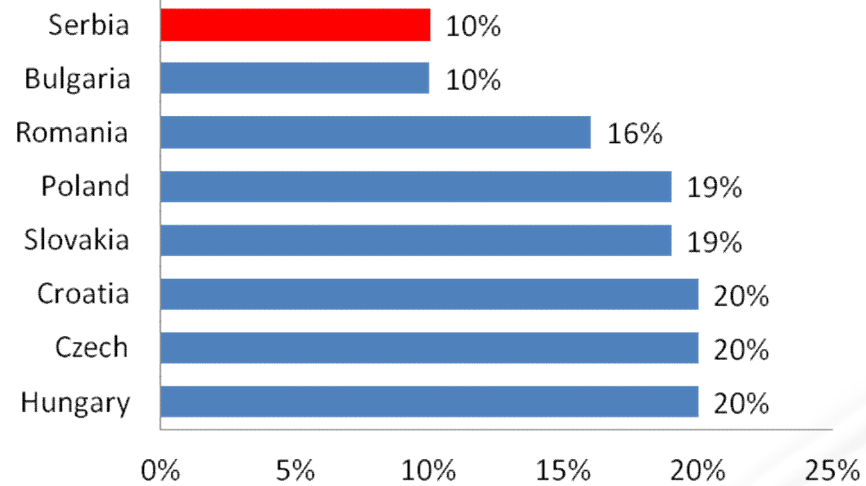

セルビア投資輸出促進庁

税金システム

法人税率