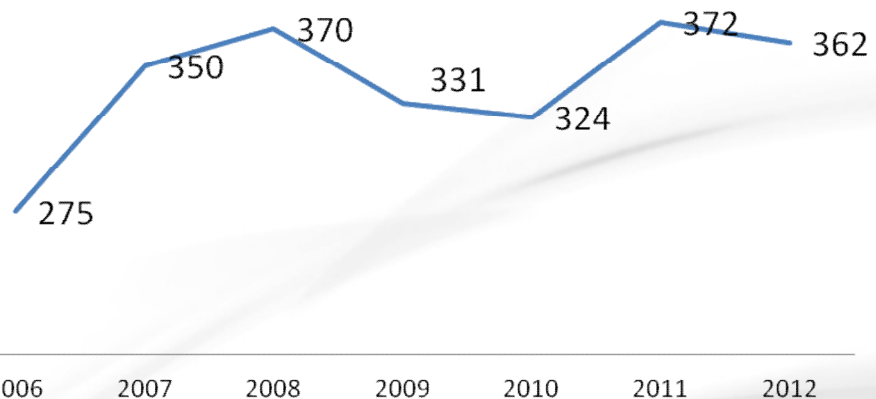

セルビア投資輸出促進庁

セルビアの優れた人材

- •セルビアの専門教育レベルはヨーロッパ国内でも非常に高い。また、大学卒業生のうち、33%は専門大学からである。
- •英語力も東ヨーロッパではトップレベル

国	税込給与額
セルビア	512ユーロ
チェコ	993ユーロ
スロバキア	769ユーロ
ハンガリー	759ユーロ
ポーランド	822ユーロ
クロアチア	1043ユーロ

平均給与(ユーロ)