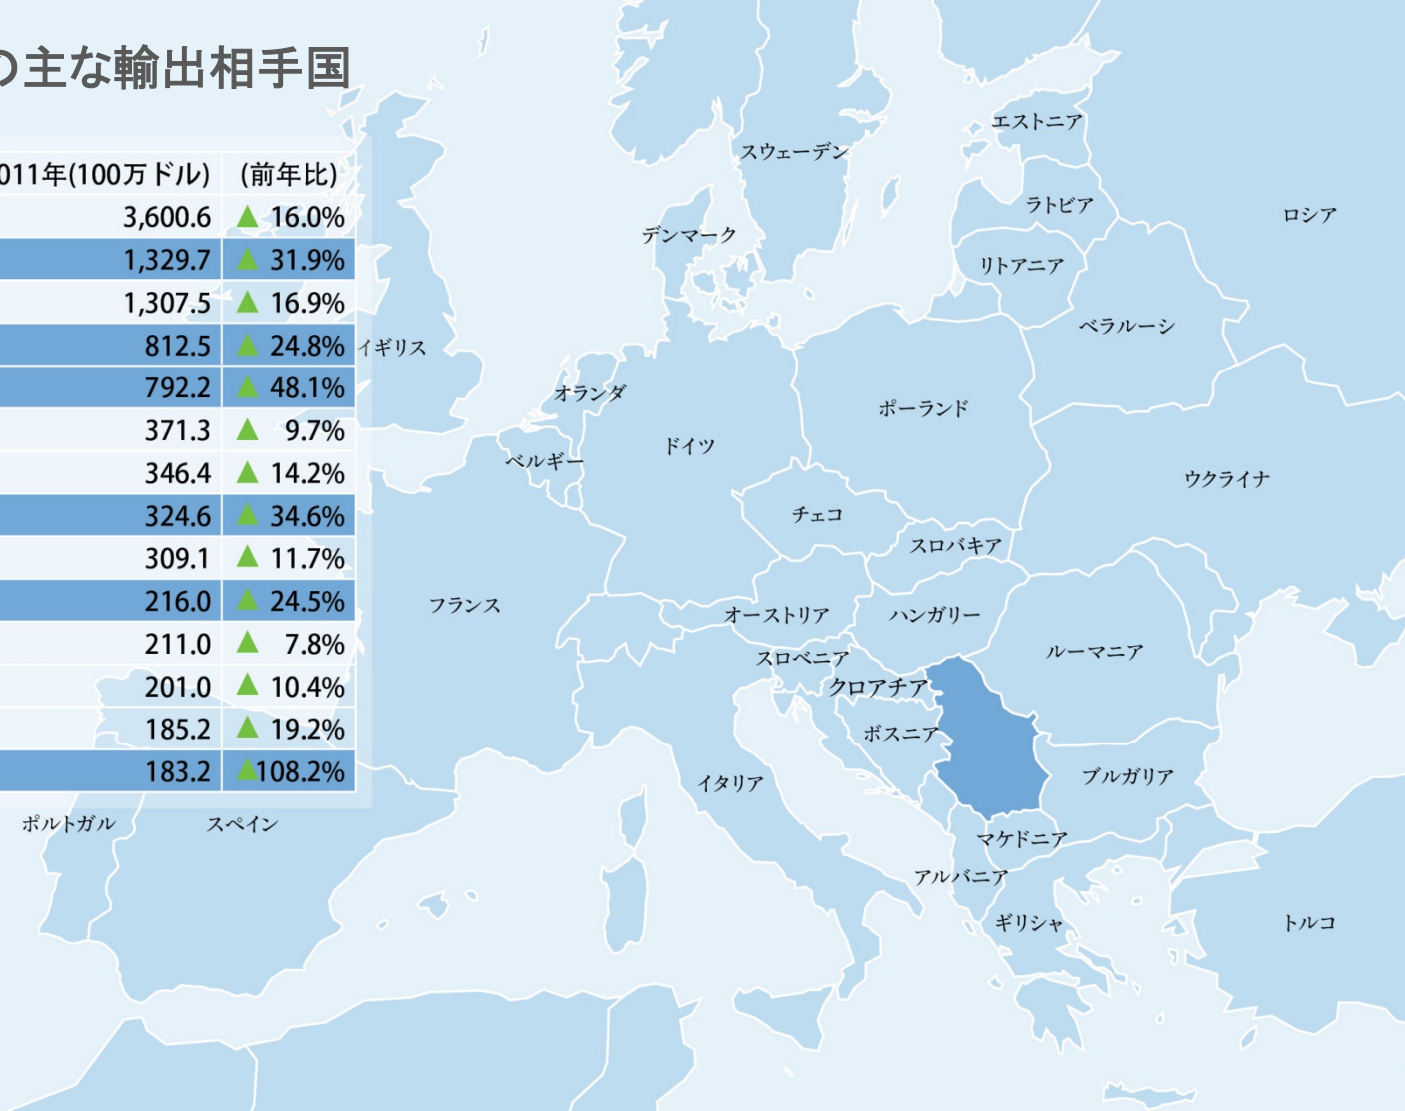

セルビア

セルビア投資輸出促進庁

セルビア基本情報

首都	ベオグラード
国土面積	88,361 km ²
人口	710万人
言語	セルビア語
GDP	293億ユーロ
一人当たりGDP	4016ユーロ
通貨	ディナール(RSD)

セルビア産業の特長

- ・自動車と部品
- ・金属製品
- ・食品
- ・繊維製品
- ・電子部品・デバイス・回路製品
- ・医薬品

セルビア投資輸出促進庁

セルビア基本経済情報

GDP 成長率(%)

失業率(%)

輸入・輸出

セルビアの主な輸出相手国

	2011年(100万ドル)	(前年比)
CEFTA(旧ユーゴ)	3,600.6	▲ 16.0%
ドイツ	1,329.7	▲ 31.9%
イタリア	1,307.5	▲ 16.9%
ルーマニア	812.5	▲ 24.8%
ロシア	792.2	▲ 48.1%
オーストリア	371.3	▲ 9.7%
ハンガリー	346.4	▲ 14.2%
ブルガリア	324.6	▲ 34.6%
フランス	309.1	▲ 11.7%
スロバキア	216.0	▲ 24.5%
ウクライナ	211.0	▲ 7.8%
ギリシャ	201.0	▲ 10.4%
イギリス	185.2	▲ 19.2%
トルコ	183.2	▲ 108.2%