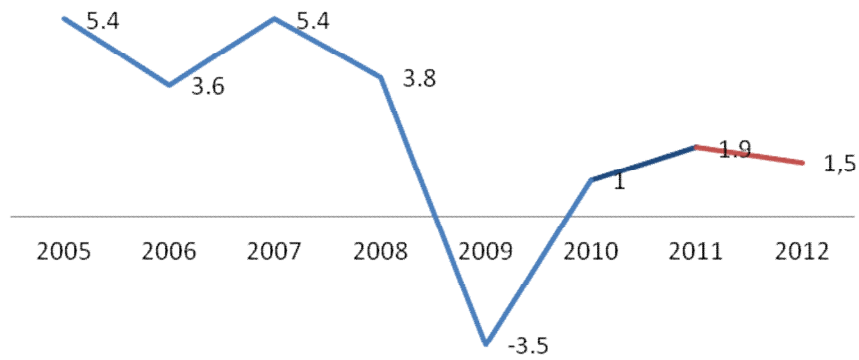

セルビア投資輸出促進庁

セルビア基本経済情報

GDP 成長率(%)